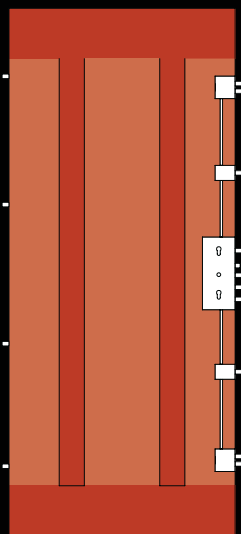

twi

twin

Unica Twin **Una chiave, doppia sicurezza**

Quando c'è necessità di consegnare le chiavi della nostra casa a persone estranee alla nostra famiglia entra in gioco il modello **Twin**. Una chiave di servizio che mette completamente in sicurezza la porta ed una padronale che inibisce la prima. Naturalmente la chiave padronale funziona su entrambi i cilindri.

Unica Twin **One key, double security**

When there is the need to deliver the keys of our house to people outside our family the model **Twin** is the suitable one. A key (service) that makes the doors completely safe and one (master) that inhibits the first. Of course this key works on both master cylinders to have always high security, easy use and the convenience of a small key.

Dotazione di serie

3 chiavi padronali + 1 di servizio
 Inserti in legno sullo spessore
 Mostrine coprivite sul telaio
 Piastra registrabile telaio-serratura
 Telaio verniciato a scelta
Marrone grinz, Grigio micaceo, Bianco Ral 9010, Ruggine
 Carenatura fermapannello verniciata a scelta
Marrone grinz, Grigio micaceo, Bianco Ral 9010, Ruggine
 Para aria a pavimento certificato per acustica
 Doppia guarnizione di tenuta interno ed esterno
 Spioncino grandangolo
 Maniglia alluminio anodizzato bronzo
 Imballo in scatola di cartone + softyball

Gruppo di chiusura

Serratura a doppio cilindro europeo
 3 Chiavistelli + scrocco + chiavistello di blocco
 1 Deviatore doppio inferiore
 1 Deviatore doppio superiore
 1 Deviatore intermedio inferiore
 1 Deviatore intermedio superiore
 4 Rostri fissi lato cerniere