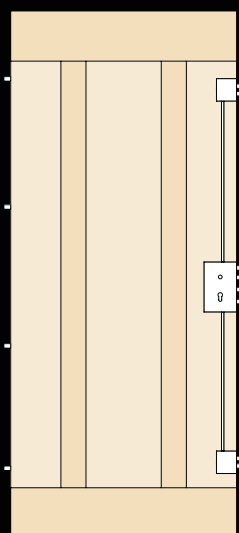

unica

Dotazione di serie

3 chiavi alveolari + 1 da cantiere
Inserti in legno sullo spessore
Mostrine coprivite sul telaio
Piastra registrabile telaio-serratura
Telaio verniciato a scelta
Marrone grinz, Grigio micaceo, Bianco Ral 9010, Ruggine
Carenatura fermapannello verniciata a scelta
Marrone grinz, Grigio micaceo, Bianco Ral 9010, Ruggine
Para aria a pavimento certificato per acustica
Doppia guarnizione di tenuta (interno + esterno)
Spioncino grandangolo
Maniglia alluminio anodizzato bronzo
Imballo in scatola di cartone + softyball